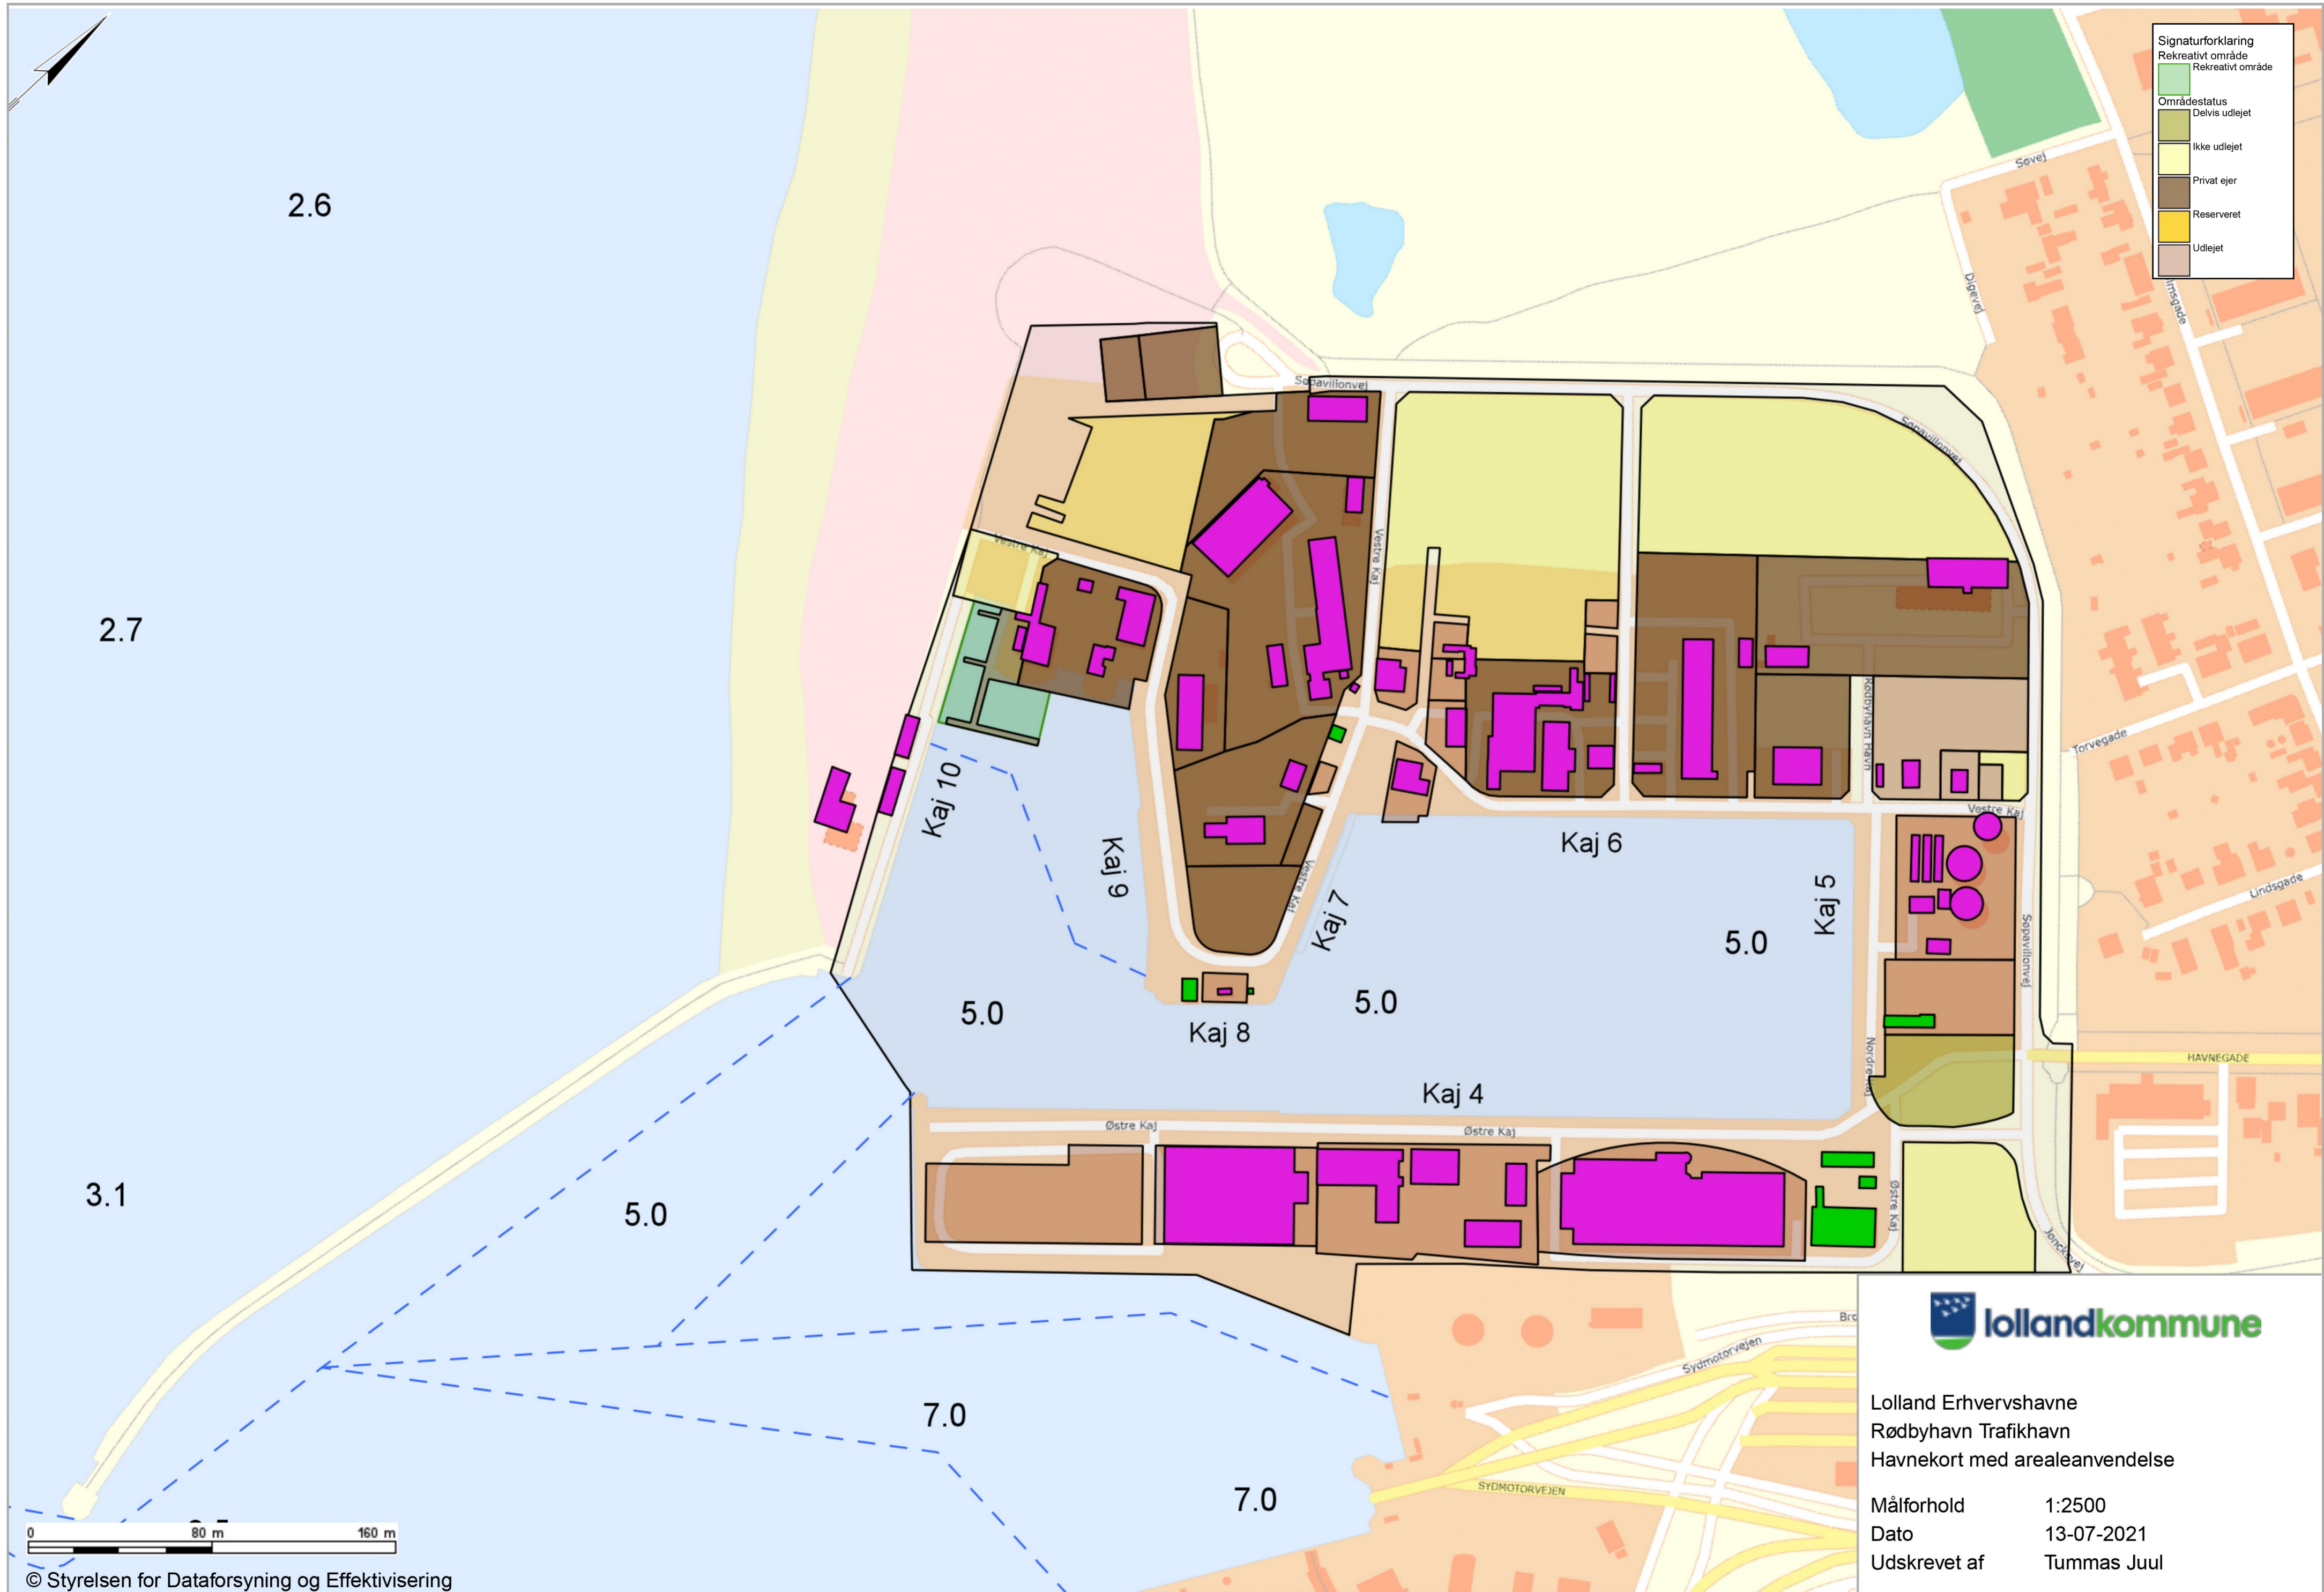

Målforhold 1:4000  
 Dato 13-07-2021  
 Udskrevet af Tummas Juul

2.6

2.7

3.1

**Signaturforklaring**  
 Rekreativt område  
 Rekreativt område

**Områdestatus**  
 Delvis udlejet  
 Ikke udlejet  
 Privat ejer  
 Reserveret  
 Udlejet

© Styrelsen for Dataforsyning og Effektivisering

Lolland Erhvervshavn  
 Rødbyhavn Trafikhavn  
 Havnekort med arealeanvendelse

Målforhold 1:2500  
 Dato 13-07-2021  
 Udkrevet af Tummas Juul